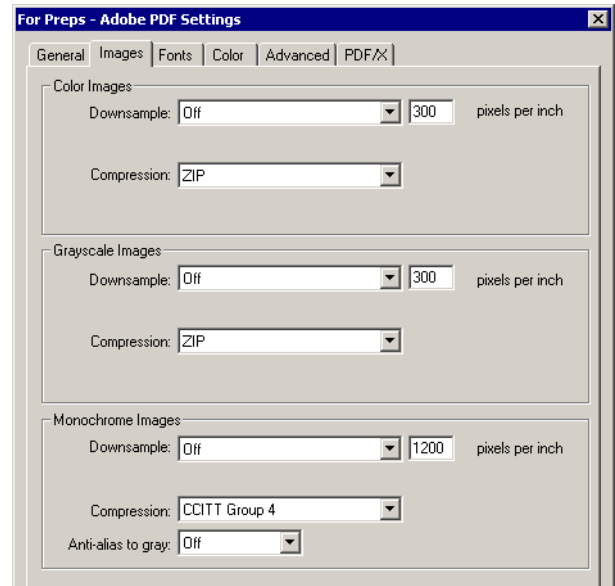

Odporúčané nastavenie aplikácie Adobe Distiler

Odporučené nastavenie pre generovanie postscriptového súboru z Adobe InDesign.