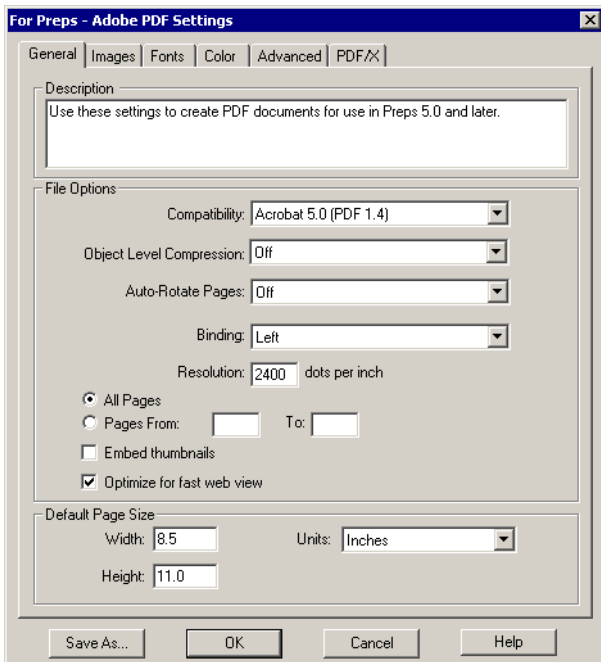

Odporúčané nastavenie aplikácie Adobe Distiler

Odporučené nastavenie pre generovanie postscriptového súboru z Adobe InDesign.